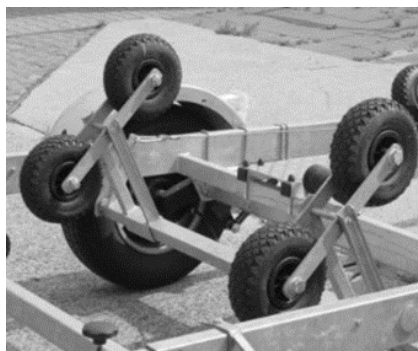

FL 650/750 M ungebremst

Motorboottrailer	FL 450	FL 550	FL 650	FL 750
Preis CHF ab Werft inkl. MwSt.	1'820.00	2'030.00	2'180.00	2'290.00
Eigengewicht	90 kg	110 kg	150 kg	200 kg
Nutzlast	310 kg	390 kg	500 kg	550 kg
Länge	4,20-5,70 m	4,30-5,80 m	5,40-6,00m	5,40-6,00m
Breite	1,50 m	1,50 m	1,80 m	1,80 m
Stützrad 48 mm Ø	Aufpreis	ja	ja	ja
Anzahl der Kielrollen	2	2	3	3
höhenverstellbare Kielrolle vorn	Aufpreis	Aufpreis	Aufpreis	ja
Windenstand	Aufpreis	ja	ja	ja
Winde	Aufpreis	Seilwinde 250 kg	Seilwinde 250 kg	Seilwinde 250 kg
Steckstützen mit 300 mm Auflage	2	2	2	-
Kurbelstützen mit 600 mm Auflage	Aufpreis	Aufpreis	Aufpreis	2

www.SWerft.ch

Steiner Werft

Industrie Büttenen 11
CH-4203 Grellingen BL
Tel: +41 61 631 14 04
Mobil: +41 77 429 75 42
Mail: info@SWerft.ch

Aks 3004

Slipmaster pro

Quick Loding System

Sonderausstattung	FL 450	FL 550	FL 650	FL 750
Ersatzrad	91.00	91.00	97.00	97.00
Ersatzradhalter seitlich	73.00	73.00	73.00	82.00
Slip-Master Eco	282.00	282.00	282.00	282.00
Slip-Master Pro	nein	nein	nein	622.00
Steckstützen mit 1 Gummi 2 Stück	124.00	124.00	124.00	124.00
Steckstützen mit 2 Vollgummirollen 2 Stück	167.00	167.00	167.00	167.00
Rahmenverlängerung 0,50 m		79.00	193.00	193.00
Rahmenverlängerung 1,00 m		156.00	271.00	271.00
Kielrollenhöhenverstellung je Rolle 28,00	2 Stück	2 Stück	3 Stück	2 Stück
Gelbe Kielrollen je Rolle 28,00	2 Stück	2 Stück	3 Stück	3 Stück
Aufpreis Polyesterkotflügel trittfest	82.00	82.00	82.00	82.00